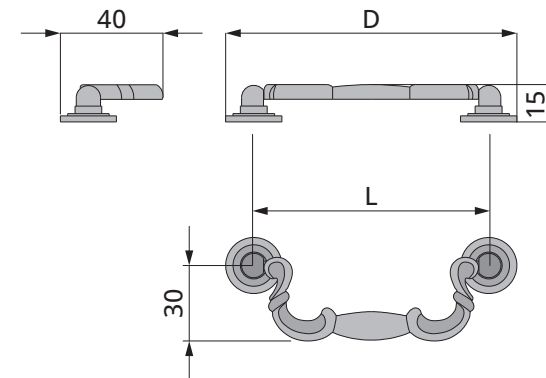

Uchwyty
Handles | Ручки | Úchytky | Griffe | Fogantyúk

UM-005

wymiary		indeks		
L	D	G4	G49	P2
96	110	10376	35865	26119

UM-006

wymiary		indeks		
L	D	G4	G49	P2
96	110	11895	35866	26120

UM-032

wymiary		indeks		
L	D	G4	G49	P2
96	140	35757	35758	35759

GM-220

indeks		
G4	G49	P2
35748	35749	35750

UM-036

wymiary		indeks		
L	D	G4	G49	P2
96	108	35894	35895	35896
128	140	35760	35761	35762

UM-132

wymiary		indeks		
L	D	G4	G49	P2
96	139	35873	26313	26312

UM-133

wymiary		indeks	
L	D	G4	P2
96	117	20546	39397

UM-097

wymiary		indeks				
L	D	G4/M0	G4/M1	G4/M2	G4/M3	G4/M4
96	128	35718	35719	35720	35721	35722
		G49/M0	G49/M1	G49/M2	G49/M3	G49/M4
		35727	35726	35725	35724	35723

UM-098

wymiary		indeks				
L	D	G4/M0	G4/M1	G4/M2	G4/M3	G4/M4
96	106	35728	35729	35730	35731	35732
		G49/M0	G49/M1	G49/M2	G49/M3	G49/M4
		35737	35736	35735	35734	35733