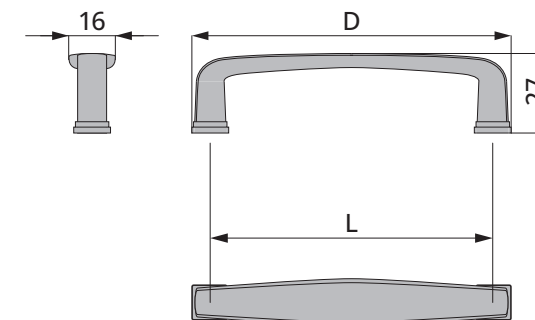

Uchwyty
Handles | Ручки | Úchytky | Griffe | Fogantyúk

UM-005

wymiary		indeks		
L	D	G4	G49	P2
96	110	10376	35865	26119

UM-006

wymiary		indeks		
L	D	G4	G49	P2
96	110	11895	35866	26120

UM-032

wymiary		indeks		
L	D	G4	G49	P2
96	140	35757	35758	35759

GM-220

indeks		
G4	G49	P2
35748	35749	35750

UM-036

wymiary		indeks		
L	D	G4	G49	P2
96	108	35894	35895	35896
128	140	35760	35761	35762

UM-132

wymiary		indeks		
L	D	G4	G49	P2
96	139	35873	26313	26312

UM-133

wymiary		indeks	
L	D	G4	P2
96	117	20546	39397