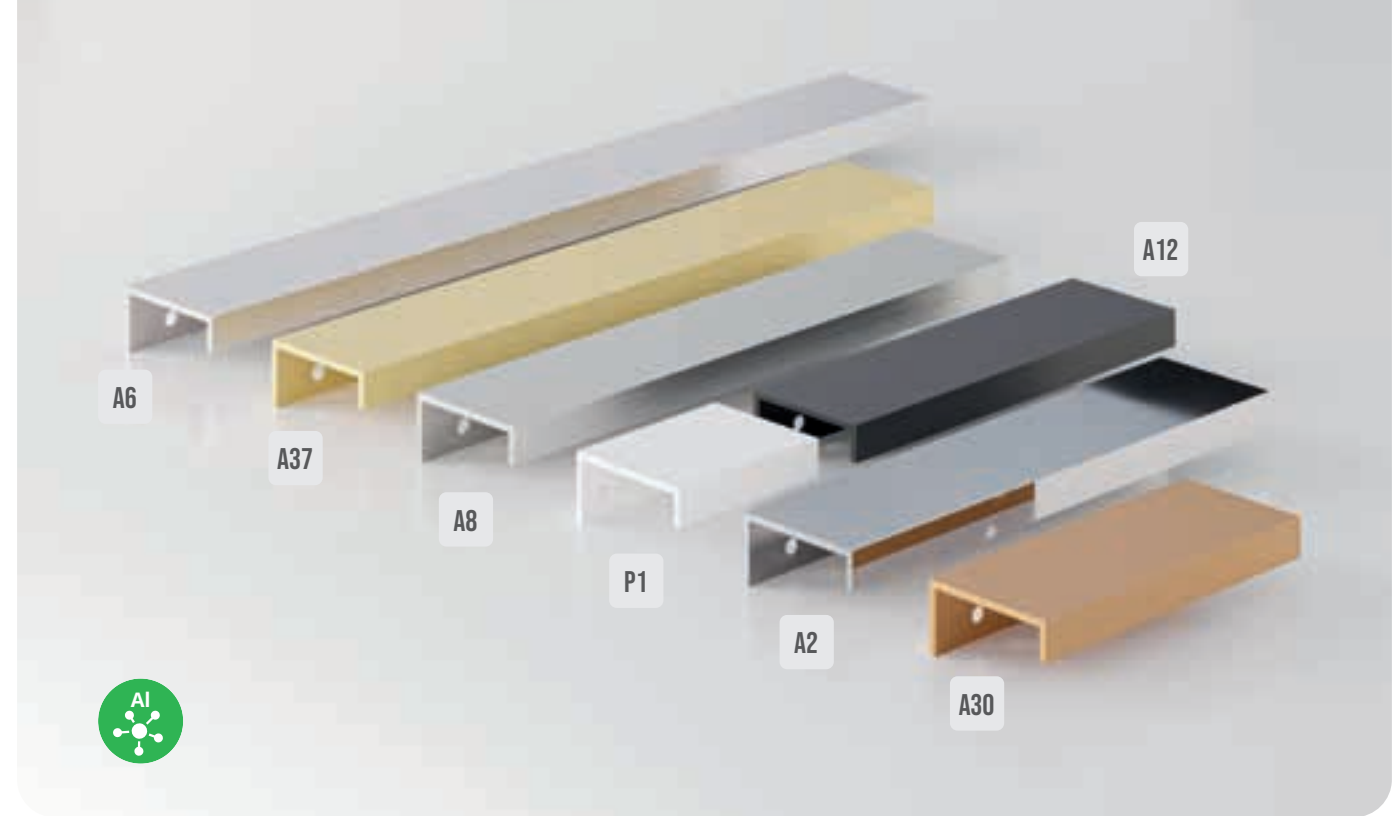

UM-490

wymiary		indeks						
L	D	A12	A2	A30	A37	A6	A8	P1
32	50	37486	37481	37482	38661	37483	37484	37485
64	94	37492	37487	37488	38664	37489	37490	37491
96	126	37498	37493	37494	38665	37495	37496	37497
128	158	37504	37499	37500	38656	37501	37502	37503
160	190	37510	37505	37506	38657	37507	37508	37509
192	222	37516	37511	37512	38658	37513	37514	37515
256	286	37522	37517	37518	38660	37519	37520	37521
320	350	37528	37523	37524	38662	37525	37526	37527
416	446	37534	37529	37530	38663	37531	37532	37533
-	3000	39531	-	-	40868	39530	-	-