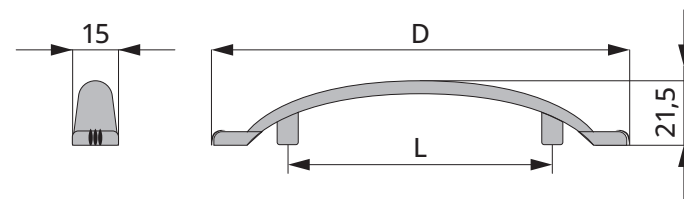

Uchwyty
Handles | Ручки | Úchytky | Griffe | Fogantyúk

UM-005

wymiary		indeks		
L	D	G4	G49	P2
96	110	10376	35865	26119

UM-006

wymiary		indeks		
L	D	G4	G49	P2
96	110	11895	35866	26120

UM-032

wymiary		indeks		
L	D	G4	G49	P2
96	140	35757	35758	35759

GM-220

indeks		
G4	G49	P2
35748	35749	35750

UM-036

wymiary		indeks		
L	D	G4	G49	P2
96	108	35894	35895	35896
128	140	35760	35761	35762

UM-132

wymiary		indeks		
L	D	G4	G49	P2
96	139	35873	26313	26312

UM-133

wymiary		indeks	
L	D	G4	P2
96	117	20546	39397