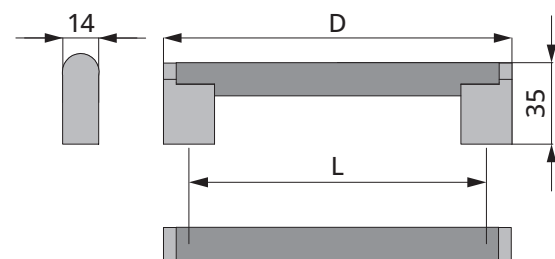

UM-166

wymiary		indeks
L	D	G8
128	151	22149
160	183	22150
192	215	22151
256	278	22152
320	343	22153
416	440	22154
480	503	22155