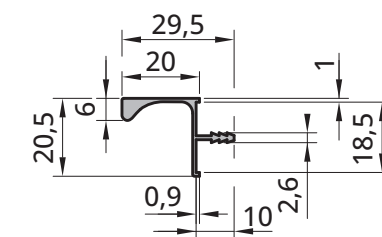

LARGO COVER

UM-932

wymiary	indeks			
D	A12	A37	A6	P41
3000	40623	40624	40622	40625

AT-932A

	indeks			
	A12	A37	A6	P41
L	40643	40644	40642	40645
R	40647	40648	40646	40649

GOLA

UM-923

wymiary	indeks			
D	A12	A37	A6	P41
3000	40696	40697	40695	40698