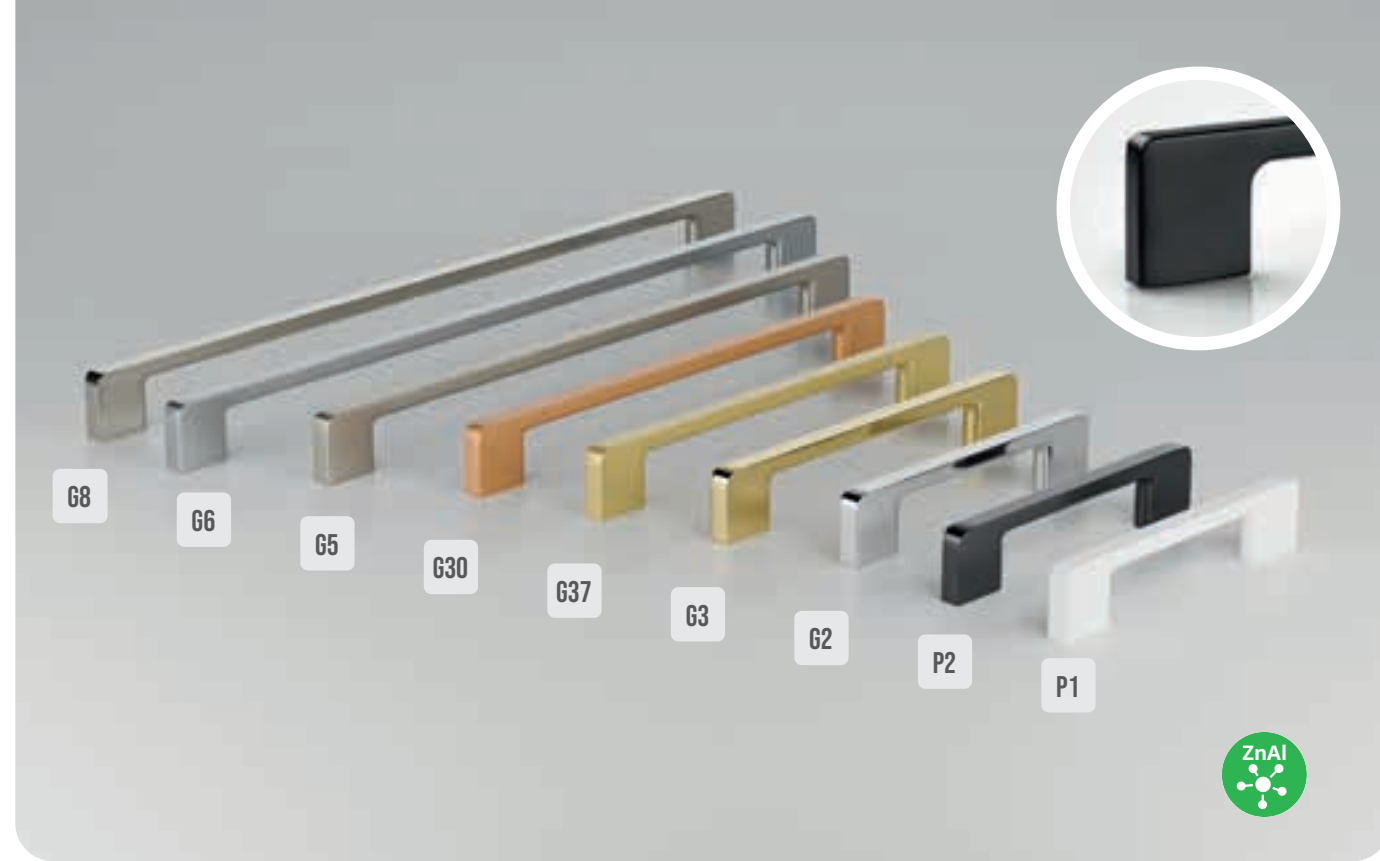

UM-1143

wymiary		indeks									
L	D	G2	G3	G30	G37	G5	G6	G8	P1	P2	
96	130	20547	39459	39452	39445	20548	20549	35557	25287	23583	
128	162	15056	39460	39453	39446	18537	16562	25035	25288	25289	
160	194	11164	39461	39454	39447	18780	15577	25036	25290	25291	
192	226	20550	39462	39455	39448	20551	20552	25037	23589	23584	
256	290	21851	39463	39456	39449	21852	21853	25793	23588	23585	
320	354	20556	39464	39457	39450	20557	20567	25038	23587	23586	
416	450	39468	39465	39458	39451	39469	39470	39471	39466	39467	

UM-843

wymiary		indeks									
L	D	G2	G3	G30	G37	G5	G6	G8	P41	P2	
96	130	40168	40169	40170	40171	40172	40173	40174	40175	40167	
128	162	40176	40177	40178	40179	40180	40181	40182	40183	40043	
160	194	40184	40185	40186	40187	40188	40189	40190	40191	40044	
192	226	40192	40193	40194	40195	40196	40197	40198	40199	40045	
256	290	40200	40201	40202	40203	40204	40205	40206	40207	40046	
320	354	40208	40209	40210	40211	40212	40213	40214	40215	40047	
416	450	40216	40217	40218	40219	40220	40221	40222	40223	40166