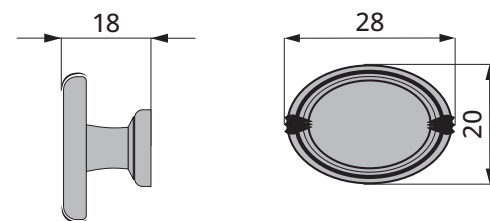

Uchwyty
Handles | Ручки | Úchytky | Griffe | Fogantyúk

UM-005

wymiary		indeks		
L	D	G4	G49	P2
96	110	10376	35865	26119

UM-006

wymiary		indeks		
L	D	G4	G49	P2
96	110	11895	35866	26120

UM-032

wymiary		indeks		
L	D	G4	G49	P2
96	140	35757	35758	35759

GM-220

indeks		
G4	G49	P2
35748	35749	35750

UM-036

wymiary		indeks		
L	D	G4	G49	P2
96	108	35894	35895	35896
128	140	35760	35761	35762

UM-132

wymiary		indeks		
L	D	G4	G49	P2
96	139	35873	26313	26312

UM-133

wymiary		indeks	
L	D	G4	P2
96	117	20546	39397