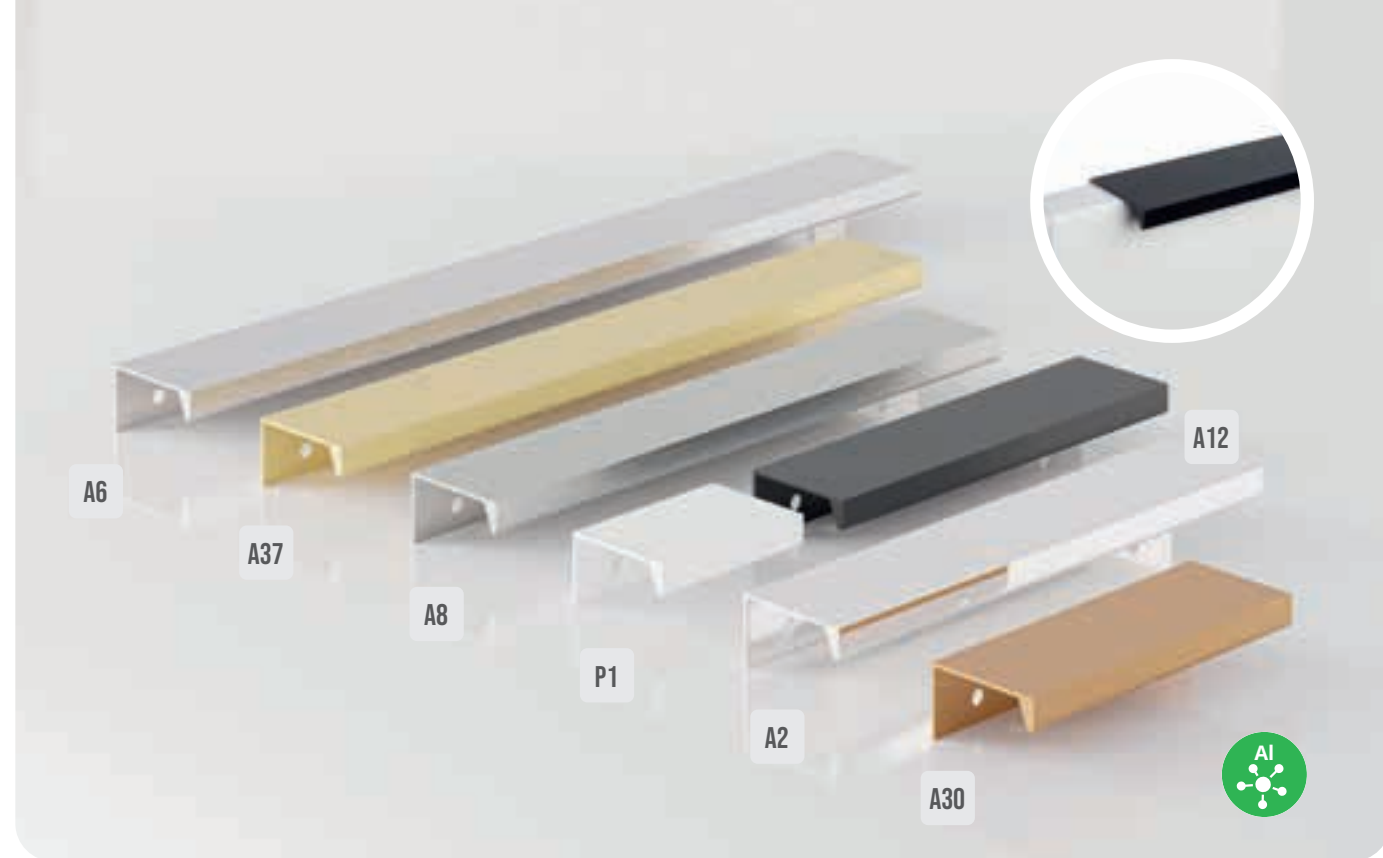

UM-492

wymiary		indeks						
L	D	A12	A2	A30	A37	A6	A8	P1
32	50	37540	37535	37536	38670	37537	37538	37539
64	94	37546	37541	37542	38673	37543	37544	37545
96	126	37552	37547	37548	38674	37549	37550	37551
128	158	37558	37553	37554	38666	37555	37556	37557
160	190	37564	37559	37560	38667	37561	37562	37563
192	222	37570	37565	37566	38668	37567	37568	37569
256	286	37576	37571	37572	38669	37573	37574	37575
320	350	37582	37577	37578	38671	37579	37580	37581
416	446	37588	37583	37584	38672	37585	37586	37587