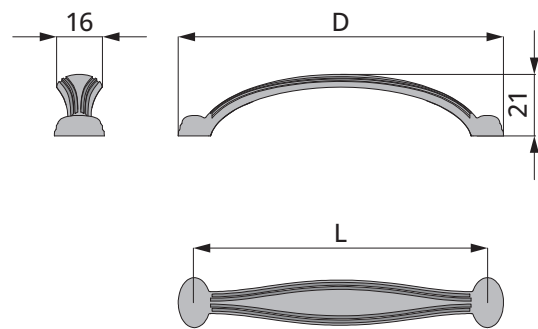

Uchwyty
Handles | Ручки | Úchytky | Griffe | Fogantyúk

UM-005

wymiary		indeks		
L	D	G4	G49	P2
96	110	10376	35865	26119

UM-006

wymiary		indeks		
L	D	G4	G49	P2
96	110	11895	35866	26120

UM-032

wymiary		indeks		
L	D	G4	G49	P2
96	140	35757	35758	35759