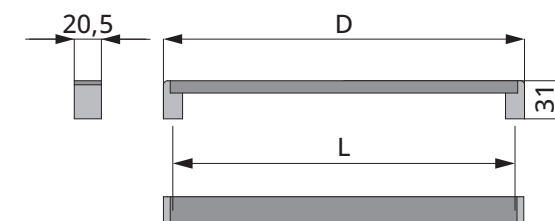

UM-167

wymiary		indeks
L	D	G8
128	137	22089
160	169	22091
192	201	22092
256	265	25270
320	329	22105
416	425	22107
480	489	25269