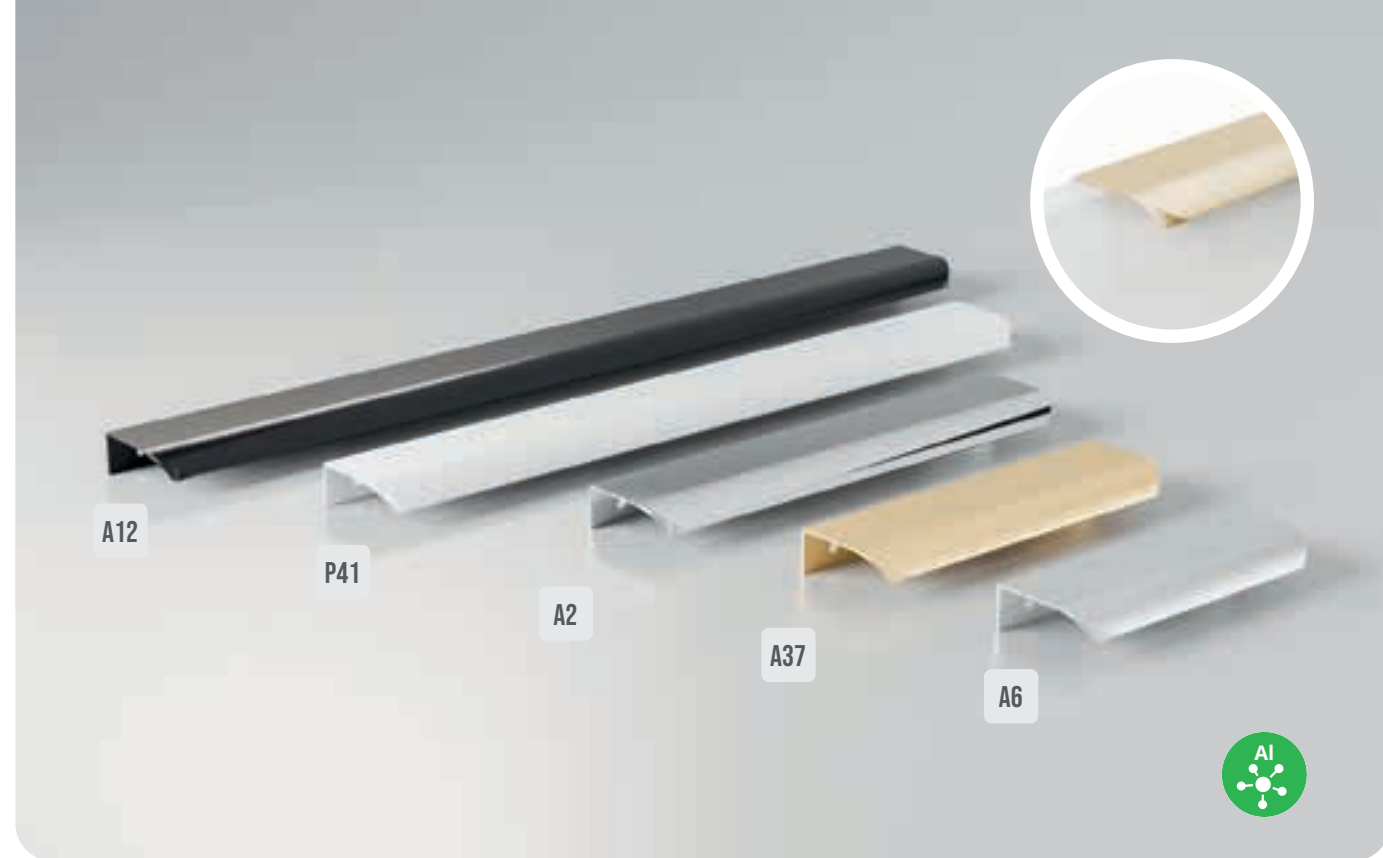

UM-486

wymiary		indeks				
L	D	A12	A2	A37	A6	P41
96	126	40125	40105	40110	40115	40120
128	158	40126	40106	40111	40116	40121
192	220	40127	40107	40112	40117	40122
320	350	40128	40108	40113	40118	40123
416	444	40129	40109	40114	40119	40124

UM-488

wymiary		indeks				
L	D	A12	A2	A37	A6	P41
96	126	40100	40079	40084	40089	40095
128	158	40101	40080	40085	40090	40096
192	222	40102	40081	40086	40091	40097
320	350	40103	40082	40087	40092	40098
416	446	40104	40083	40088	40093	40099