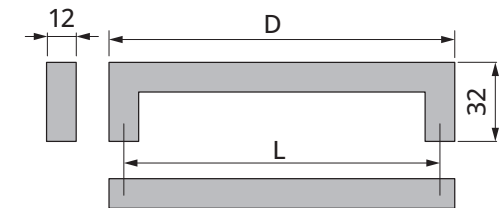

UM-169

wymiary		indeks
L	D	G8
128	143	24056
160	175	24057
192	207	24058
320	335	24059

UM-190

wymiary		indeks	
L	D	G8	P2
128	140	25042	37005
160	172	25043	37006
192	204	25044	37007
320	332	25045	37023