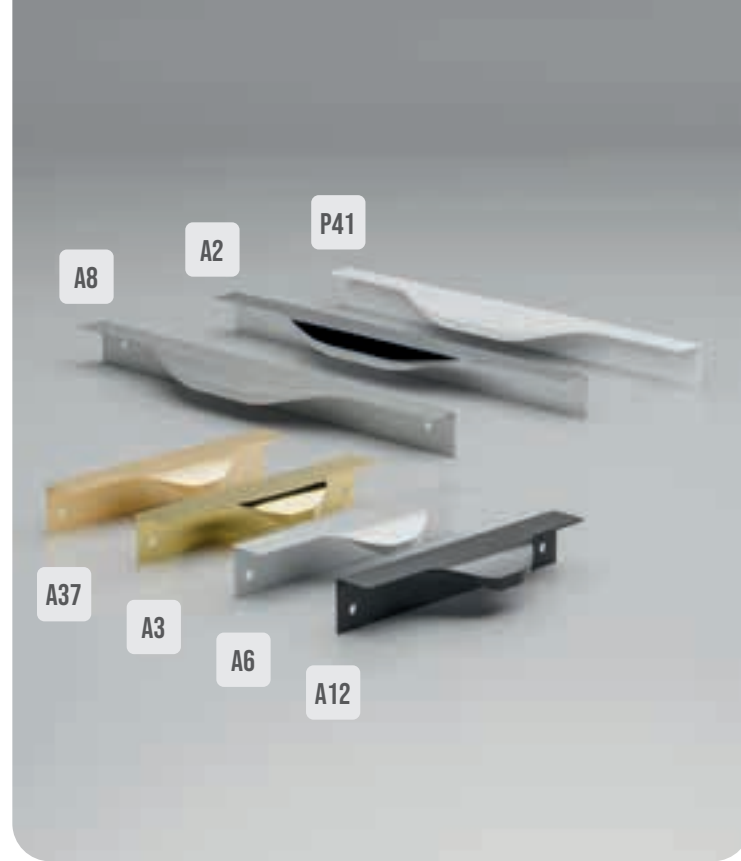

UM-520A

wymiary		indeks						
L	D	A12	A2	A3	A37	A6	A8	P41
128	146	41293	41294	41295	41296	41297	41298	41299
256	296	39541	39543	39537	39545	39533	39535	39539

UM-620

wymiary		indeks					
L	D	A12	A2	A37	A6	A8	P41
256	296	39566	39561	39556	39546	39551	39571
320	396	39567	39562	39557	39547	39552	39572
2x224	496	39568	39563	39558	39548	39553	39573
2x288	596	39569	39564	39559	39549	39554	39574
2x384	796	39570	39565	39560	39550	39555	39575