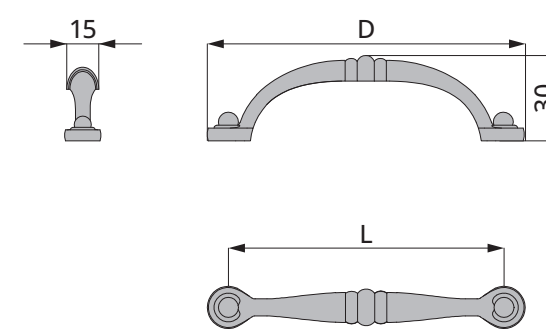

Uchwyty
Handles | Ручки | Úchytky | Griffe | Fogantyúk

UM-005

wymiary		indeks		
L	D	G4	G49	P2
96	110	10376	35865	26119

UM-006

wymiary		indeks		
L	D	G4	G49	P2
96	110	11895	35866	26120

UM-032

wymiary		indeks		
L	D	G4	G49	P2
96	140	35757	35758	35759