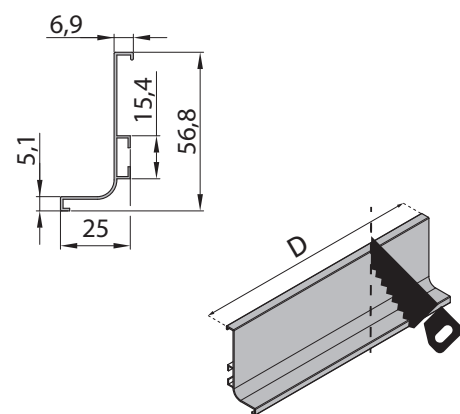

AT-995A

	indeks			
	A12	A37	A6	P41
L	40668	40669	40667	40670
R	40672	40673	40671	40674

AT-995B

	indeks			
	A12	A37	A6	P41
L	40676	40677	40675	40678
R	40672	40673	40671	40674

AT-995C

	indeks			
	A12	A37	A6	P41
L	40680	40681	40679	40682
R	40672	40673	40671	40674

AT-995D

	indeks			
	A12	A37	A6	P41
L	40701	40702	40700	40703
R	40705	40706	40704	40707

AT-990

	indeks
	OC1
L	40699
R	40699