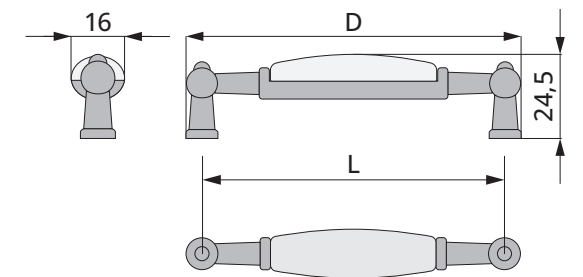

UM-098

wymiary		indeks				
L	D	G4/M0	G4/M1	G4/M2	G4/M3	G4/M4
96	106	35728	35729	35730	35731	35732
		G49/M0	G49/M1	G49/M2	G49/M3	G49/M4
		35737	35736	35735	35734	35733