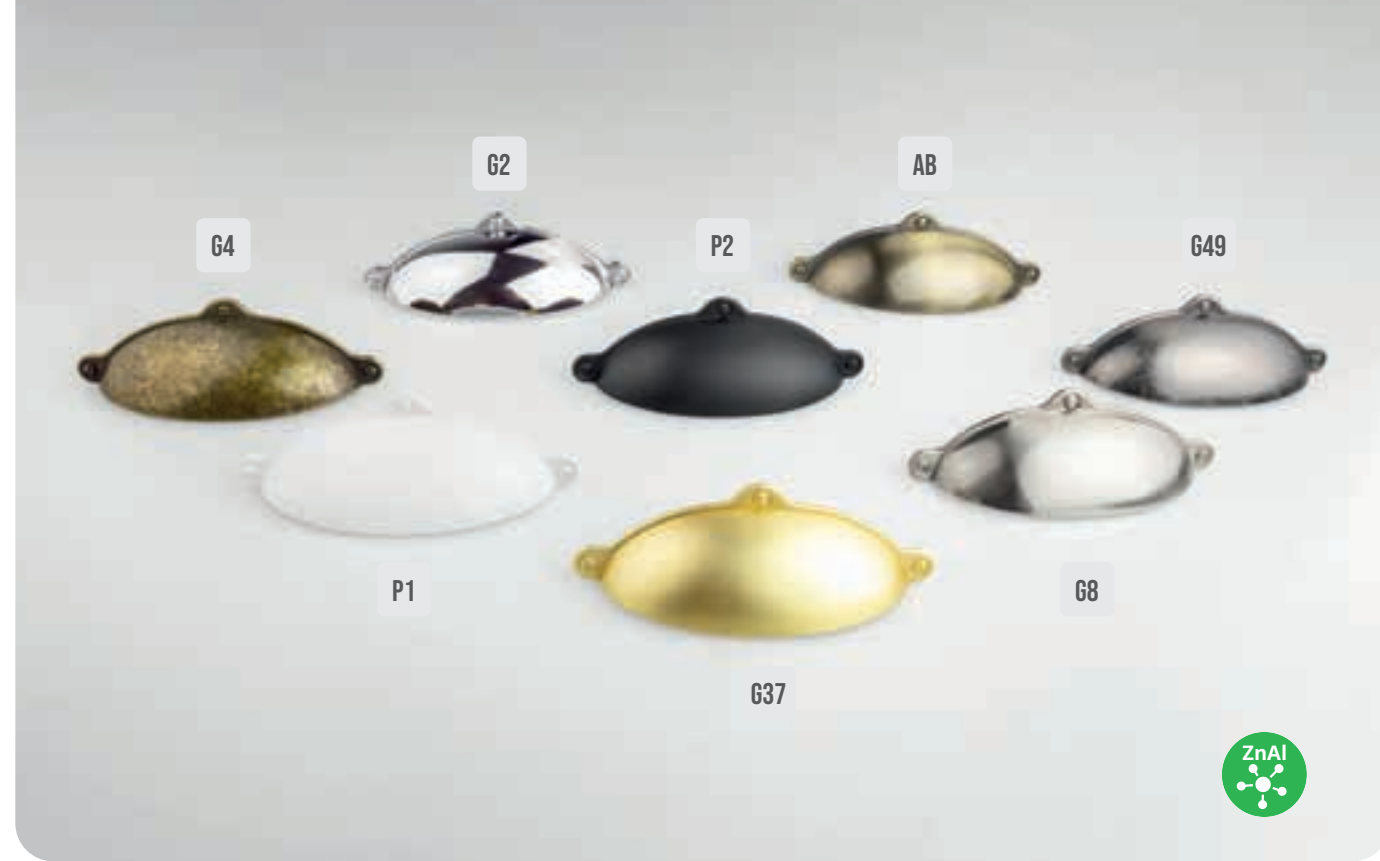

UM-560

wymiary		indeks
L	D	P2
128	139,5	26320

UM-562

wymiary		indeks
L	D	P2
128	145	26321

UM-564

wymiary		indeks
L	D	P2
128	149	26322

UM-566

wymiary		indeks
L	D	P2
96	130	36328
128	160	36327
160	190	40923