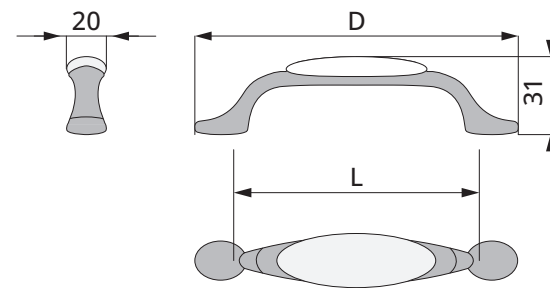

Uchwyty
Handles | Ручки | Úchytky | Griffe | Fogantyúk

UM-005

wymiary		indeks		
L	D	G4	G49	P2
96	110	10376	35865	26119

UM-006

wymiary		indeks		
L	D	G4	G49	P2
96	110	11895	35866	26120

UM-032

wymiary		indeks		
L	D	G4	G49	P2
96	140	35757	35758	35759

GM-220

indeks		
G4	G49	P2
35748	35749	35750

UM-036

wymiary		indeks		
L	D	G4	G49	P2
96	108	35894	35895	35896
128	140	35760	35761	35762

UM-132

wymiary		indeks		
L	D	G4	G49	P2
96	139	35873	26313	26312

UM-133

wymiary		indeks	
L	D	G4	P2
96	117	20546	39397

UM-097

wymiary		indeks				
L	D	G4/M0	G4/M1	G4/M2	G4/M3	G4/M4
96	128	35718	35719	35720	35721	35722
		G49/M0	G49/M1	G49/M2	G49/M3	G49/M4
		35727	35726	35725	35724	35723

UM-098

wymiary		indeks				
L	D	G4/M0	G4/M1	G4/M2	G4/M3	G4/M4
96	106	35728	35729	35730	35731	35732
		G49/M0	G49/M1	G49/M2	G49/M3	G49/M4
		35737	35736	35735	35734	35733